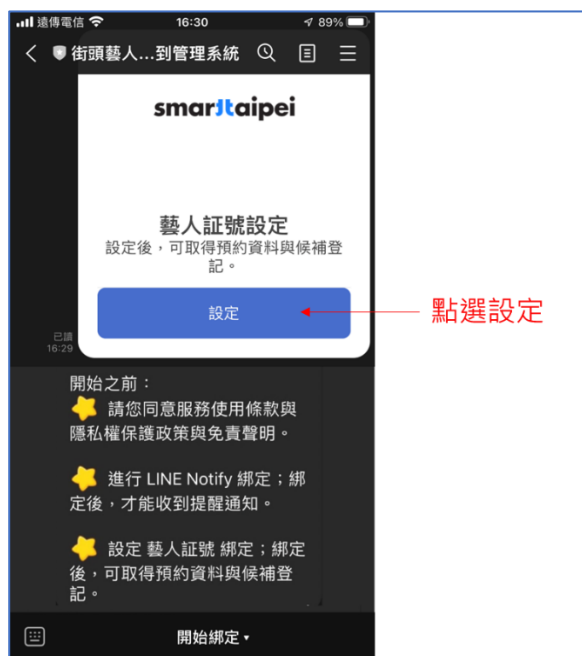

街頭藝人智慧化場地報到管理系統

安裝手冊

步驟 1: LINE 加入好友

- 在手機開啟 LINE APP(若是沒有請自行安裝)，開啟攝影機掃描如下 QR Code。

街頭藝人智慧化場地報到管理系統 QR Code

- 點選加入好友。

- 再點選聊天，可進入「街頭藝人智慧化場地報到管理系統」。

步驟 2: 授權設定

- 第一次使用「街頭藝人智慧化場地報到管理系統」，顯示歡迎訊息如下：

- 要進行 **3** 個步驟設定後，才能正常使用。

(1). 步驟 1 (請您同意服務使用條款與隱私權保護政策與免責聲明)：點選我同意。

(2). 步驟 2 (進行 LINE Notify 綁定；綁定後，才能收到提醒通知)：

- 點選設定。

- 選取清單中第一個。

- 滑到本頁到最後，點選同意並連動。

- 設定完成，會顯示如下圖之畫面。

(3). 步驟 3 (設定藝人証號綁定；綁定後，可取得預約資料與候補登記)：

- 點選圖文選單(沒有出現圖文選單，點選開始綁定)。

- 點選設定。

- 先輸入藝人證號，再點選設定。

- 設定完成，會顯示如下圖之畫面。

- 點選圖文選單(沒有出現圖文選單，點選開始綁定)。

- 綁定完成，會顯示如下圖之畫面，由 1 個選單切換成 6 個選單。

步驟 3: 圖文選單