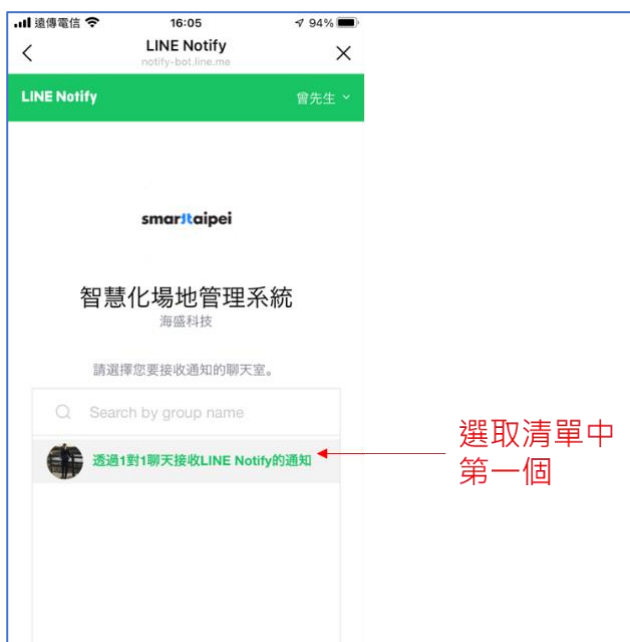

街頭藝人智慧化場地報到管理系統

安裝手冊

步驟 1: LINE 加入好友

- 在手機開啟 LINE APP(若是沒有請自行安裝)，開啟攝影機掃描如下 QR Code。

街頭藝人智慧化場地報到管理系統 QR Code

- 點選加入好友。

- 再點選聊天，可進入「街頭藝人智慧化場地報到管理系統」。

步驟 2: 授權設定

- 第一次使用「街頭藝人智慧化場地報到管理系統」，顯示歡迎訊息如下：

- 要進行 **3** 個步驟設定後，才能正常使用。

(1). 步驟 1 (請您同意服務使用條款與隱私權保護政策與免責聲明)：點選我同意。

(2). 步驟 2 (進行 LINE Notify 綁定；綁定後，才能收到提醒通知)：

- 點選設定。

- 選取清單中第一個。

- 滑到本頁到最後，點選同意並連動。

- 設定完成，會顯示如下圖之畫面。

(3). 步驟 3 (設定藝人証號綁定；綁定後，可取得預約資料與候補登記)：

- 點選圖文選單(沒有出現圖文選單，點選開始綁定)。

- 點選設定。

- 先輸入藝人證號，再點選設定。

- 設定完成，會顯示如下圖之畫面。

- 點選圖文選單(沒有出現圖文選單，點選開始綁定)。

- 綁定完成，會顯示如下圖之畫面，由 1 個選單切換成 6 個選單。

步驟 3: 圖文選單