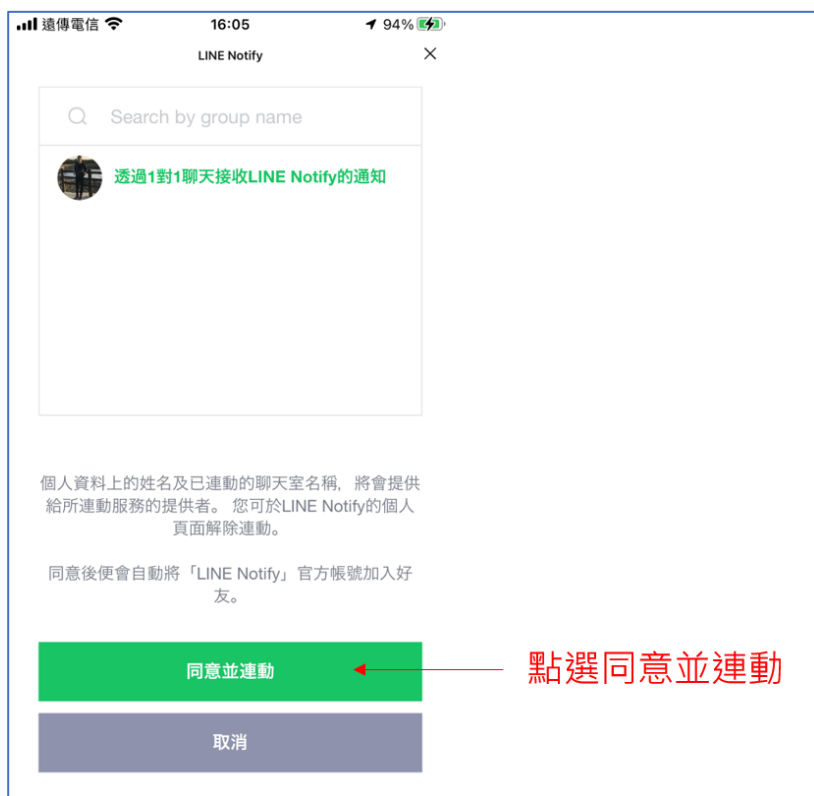

街頭藝人智慧化場地報到管理系統

安裝手冊

步驟 1: LINE 加入好友

- 在手機開啟 LINE APP(若是沒有請自行安裝)，開啟攝影機掃描如下 QR Code。

街頭藝人智慧化場地報到管理系統 QR Code

- 點選加入好友。

- 再點選聊天，可進入「街頭藝人智慧化場地報到管理系統」。

步驟 2: 授權設定

- 第一次使用「街頭藝人智慧化場地報到管理系統」，顯示歡迎訊息如下：

- 要進行 **3** 個步驟設定後，才能正常使用。

(1). 步驟 1 (請您同意服務使用條款與隱私權保護政策與免責聲明)：點選我同意。

(2). 步驟 2 (進行 LINE Notify 綁定；綁定後，才能收到提醒通知)：

- 點選設定。

- 選取清單中第一個。

- 滑到本頁到最後，點選同意並連動。

- 設定完成，會顯示如下圖之畫面。

(3). 步驟 3 (設定藝人証號綁定；綁定後，可取得預約資料與候補登記)：

- 點選圖文選單(沒有出現圖文選單，點選開始綁定)。

- 點選設定。

- 先輸入藝人證號，再點選設定。

- 設定完成，會顯示如下圖之畫面。

- 點選圖文選單(沒有出現圖文選單，點選開始綁定)。

- 綁定完成，會顯示如下圖之畫面，由 1 個選單切換成 6 個選單。

步驟 3: 圖文選單